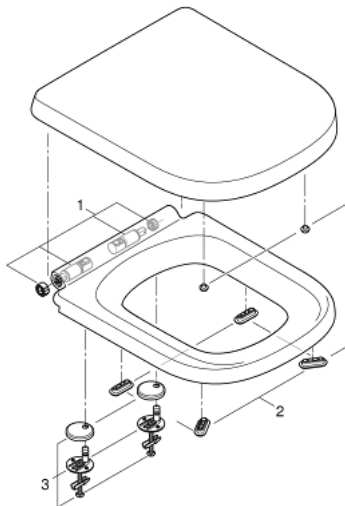

39 330 001 EURO CERAMIC COLAC VAS WC CU ÎNCHIDERE LENTĂ

DESCRIEREA PRODUSULUI

- Colour: alpine white
- cu capac
- cu funcție de eliberare rapidă
- detașabil
- material: Duroplast
- include set de fixare
- stainless steel hinges
- easy fixation from above
- weight bearing capacity 150 kg
- compatible with all Euro Ceramic bowls

39 330 001 EURO CERAMIC COLAC VAS WC CU ÎNCHIDERE LENTĂ

PIESE DE SCHIMB , iulie 2017 – now

1: Damper (Spare part-nr. 49528000)

2: Amortizor (Spare part-nr. 49536000)

3: Set de fixare (Spare part-nr. 49529000)