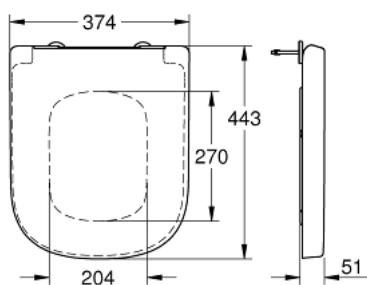

39 330 001 EURO CERAMIC COLAC VAS WC CU ÎNCHIDERE LENTĂ

DESCRIEREA PRODUSULUI

- Colour: alpine white
- cu capac
- cu funcție de eliberare rapidă
- detașabil
- material: Duroplast
- include set de fixare
- stainless steel hinges
- easy fixation from above
- weight bearing capacity 150 kg
- compatible with all Euro Ceramic bowls

39 330 001 EURO CERAMIC COLAC VAS WC CU ÎNCHIDERE LENTĂ

PIESE DE SCHIMB , iulie 2017 – now

1: Damper (Spare part-nr. 49528000)

2: Amortizor (Spare part-nr. 49536000)

3: Set de fixare (Spare part-nr. 49529000)